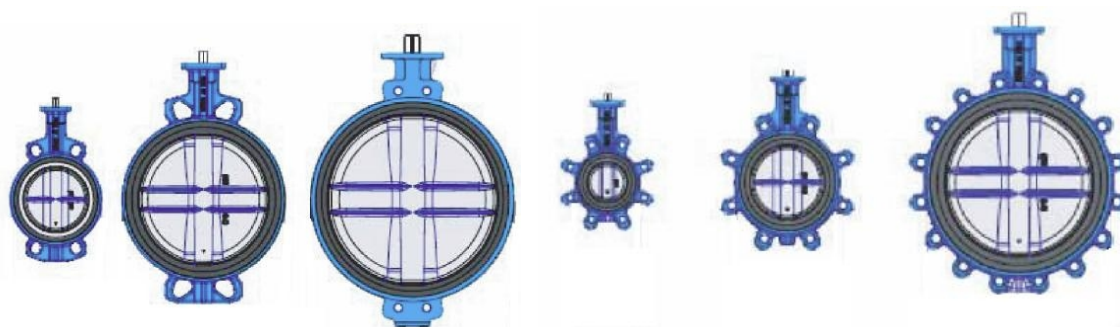

## MEDPRIROBNIČNA LOPUTA

## Medprirobnična loputa z ročko / kolesom

Artikel	DN	A (mm)	B (mm)
123603	50	200	204
123604	65	200	216
123605	80	200	223
123606	100	200	242
123607	125	250	258
123608	150	250	271
123609	200	355	308

Artikel	DN	C (mm)	D (mm)	E (mm)	F (mm)
123623	50	180	150	155	41
123624	65	192	150	155	41
123625	80	199	150	155	41
123626	100	218	150	155	41
123627	125	234	150	155	41
123628	150	247	150	155	41
123629	200	281	200	195	63
123630	250	327	200	195	63
123631	300	350	200	195	63
123633	400	402	310	232	81

## Medprirobnična loputa z elektro pogonom

Šifra artikla	DN	A (mm)	B (mm)	C (mm)	D (mm)	E (mm)	F (mm)	Teža (kg)
-	50	82	350	98	82	93	183	10
-	65	92	361	98	82	93	183	10,8
-	80	98	368	98	82	93	183	11,0
-	100	113	388	98	186	93	183	12,3
-	125	127	403	98	183	93	183	14,3
-	150	141	417	98	186	93	183	15,2
-	200	210	503	123	192	118	203	31,5
-	250	242	548	123	192	118	203	41
-	300	272	575	123	192	118	203	52
-	400	360	595	-	-	-	-	111