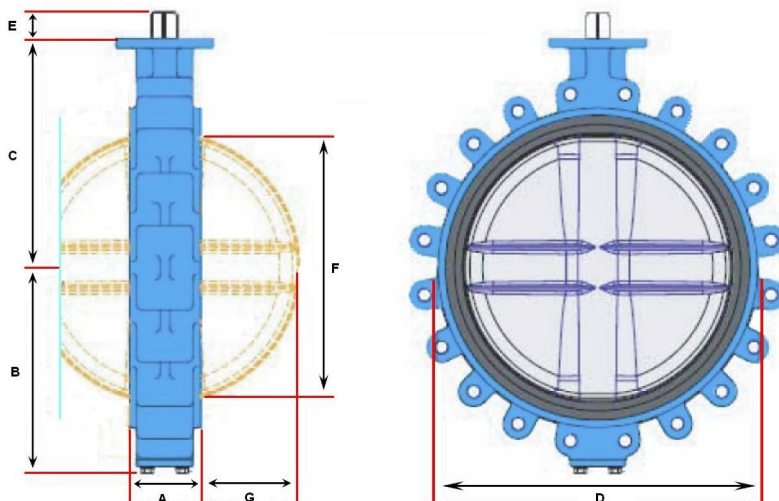

## MEDPRIROBNIČNA LOPUTA

DN	A (mm)	B (mm)	C (mm)	D (mm)	E (mm)	F (mm)	G (mm)	Teža (kg)
50	43	65	143	96	19	39	8	3,4
65	46	71	155	110	19	55	13	4
80	48	77	162	124	19	69	19	4,5
100	52	107	181	148	19	91	27	7,6
125	56	122	197	180	19	115	36	9,5
150	56	140	210	206	19	140	47	10,4
200	60	165	240	259	24	186	68	17,5
250	68	201	286	320	24	239	90	26,5
300	78	234	309	370	24	288	111	43,5
400	103	333	361	475	29	375	143	81

## Medprirobnična loputa z ročko / kolesom

Artikel	DN	A (mm)	B (mm)
123603	50	200	204
123604	65	200	216
123605	80	200	223
123606	100	200	242
123607	125	250	258
123608	150	250	271
123609	200	355	308

Artikel	DN	C (mm)	D (mm)	E (mm)	F (mm)
123623	50	180	150	155	41
123624	65	192	150	155	41
123625	80	199	150	155	41
123626	100	218	150	155	41
123627	125	234	150	155	41
123628	150	247	150	155	41
123629	200	281	200	195	63
123630	250	327	200	195	63
123631	300	350	200	195	63
123633	400	402	310	232	81

## Medprirobnična loputa z elektro pogonom

Šifra artikla	DN	A (mm)	B (mm)	C (mm)	D (mm)	E (mm)	F (mm)	Teža (kg)
-	50	82	350	98	82	93	183	10
-	65	92	361	98	82	93	183	10,8
-	80	98	368	98	82	93	183	11,0
-	100	113	388	98	186	93	183	12,3
-	125	127	403	98	183	93	183	14,3
-	150	141	417	98	186	93	183	15,2
-	200	210	503	123	192	118	203	31,5
-	250	242	548	123	192	118	203	41
-	300	272	575	123	192	118	203	52
-	400	360	595	-	-	-	-	111