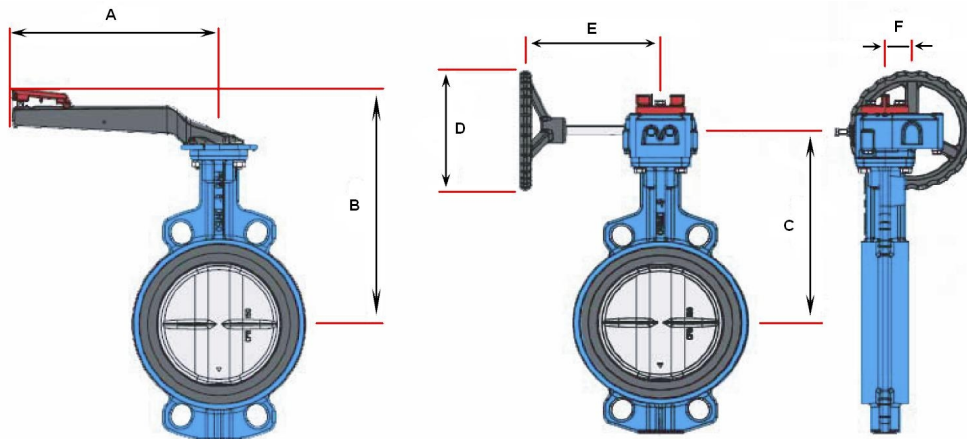

## Različne oblike ohišij

DN	A (mm)	B (mm)	C (mm)	D (mm)	E (mm)	F (mm)	G (mm)	Teža (kg)
50	43	65	143	90	19	39	8	3
65	46	71	155	110	19	55	13	3,8
80	48	77	162	124	19	69	19	4
100	52	107	181	148	19	91	27	5,3
125	58	122	197	180	19	115	36	7,3
150	56	140	210	206	19	140	47	8,2
200	60	165	240	259	24	186	68	13,5
250	68	201	256	320	24	239	90	21,2
300	78	234	300	370	24	288	111	32,5
400	102	333	361	475	29	375	143	60

DN	A (mm)	B (mm)	C (mm)	D (mm)	E (mm)	F (mm)	G (mm)	Teža (kg)
50	43	65	143	96	19	39	8	3,4
65	46	71	155	110	19	55	13	4
80	48	77	162	124	19	69	19	4,5
100	52	107	181	148	19	91	27	7,6
125	56	122	197	180	19	115	36	9,5
150	56	140	210	206	19	140	47	10,4
200	60	165	240	259	24	186	68	17,5
250	68	201	286	320	24	239	90	26,5
300	78	234	309	370	24	288	111	43,5
400	103	333	361	475	29	375	143	81

## Medprirobnična loputa z ročko / kolesom

Artikel	DN	A (mm)	B (mm)
123603	50	200	204
123604	65	200	216
123605	80	200	223
123606	100	200	242
123607	125	250	258
123608	150	250	271
123609	200	355	308

Artikel	DN	C (mm)	D (mm)	E (mm)	F (mm)
123623	50	180	150	155	41
123624	65	192	150	155	41
123625	80	199	150	155	41
123626	100	218	150	155	41
123627	125	234	150	155	41
123628	150	247	150	155	41
123629	200	281	200	195	63
123630	250	327	200	195	63
123631	300	350	200	195	63
123633	400	402	310	232	81