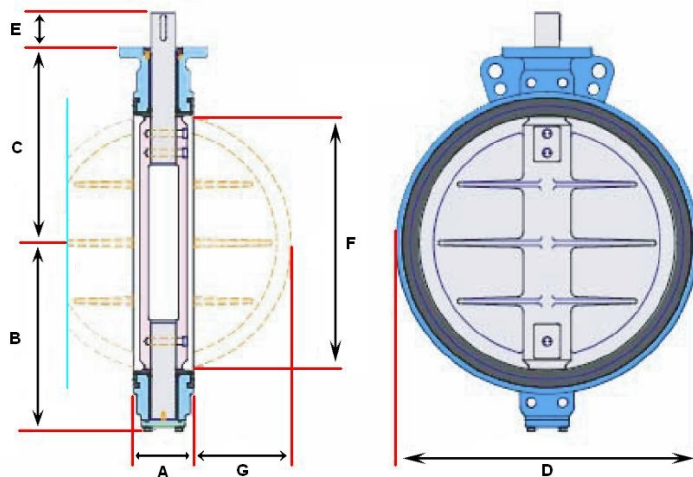

Različne oblike ohišij

DN	A (mm)	B (mm)	C (mm)	D (mm)	E (mm)	F (mm)	G (mm)	Teža (kg)
50	43	65	143	90	19	39	8	3
65	46	71	155	110	19	55	13	3,8
80	48	77	162	124	19	69	19	4
100	52	107	181	148	19	91	27	5,3
125	58	122	197	180	19	115	36	7,3
150	56	140	210	206	19	140	47	8,2
200	60	165	240	259	24	186	68	13,5
250	68	201	256	320	24	239	90	21,2
300	78	234	300	370	24	288	111	32,5
400	102	333	361	475	29	375	143	60