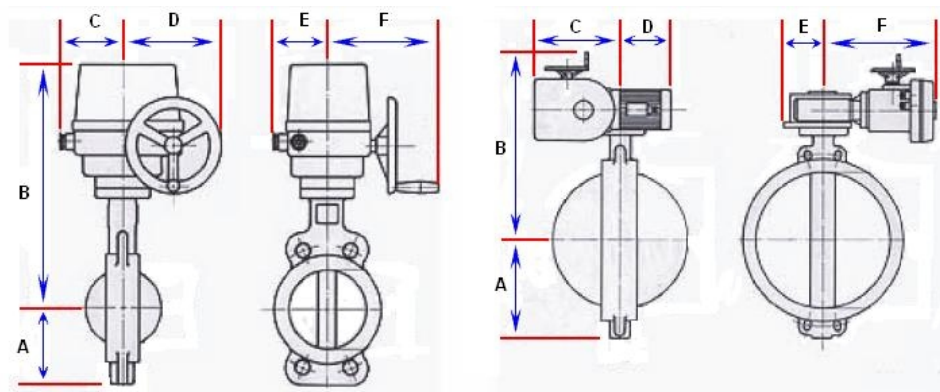

DN	A (mm)	B (mm)	C (mm)	D (mm)	E (mm)	F (mm)	G (mm)	Teža (kg)
50	43	65	143	96	19	39	8	3,4
65	46	71	155	110	19	55	13	4
80	48	77	162	124	19	69	19	4,5
100	52	107	181	148	19	91	27	7,6
125	56	122	197	180	19	115	36	9,5
150	56	140	210	206	19	140	47	10,4
200	60	165	240	259	24	186	68	17,5
250	68	201	286	320	24	239	90	26,5
300	78	234	309	370	24	288	111	43,5
400	103	333	361	475	29	375	143	81

## Medprirobnična loputa z ročko / kolesom

Artikel	DN	A (mm)	B (mm)
123603	50	200	204
123604	65	200	216
123605	80	200	223
123606	100	200	242
123607	125	250	258
123608	150	250	271
123609	200	355	308

Artikel	DN	C (mm)	D (mm)	E (mm)	F (mm)
123623	50	180	150	155	41
123624	65	192	150	155	41
123625	80	199	150	155	41
123626	100	218	150	155	41
123627	125	234	150	155	41
123628	150	247	150	155	41
123629	200	281	200	195	63
123630	250	327	200	195	63
123631	300	350	200	195	63
123633	400	402	310	232	81

## Medprirobnična loputa z elektro pogonom

Šifra artikla	DN	A (mm)	B (mm)	C (mm)	D (mm)	E (mm)	F (mm)	Teža (kg)
-	50	82	350	98	82	93	183	10
-	65	92	361	98	82	93	183	10,8
-	80	98	368	98	82	93	183	11,0
-	100	113	388	98	186	93	183	12,3
-	125	127	403	98	183	93	183	14,3
-	150	141	417	98	186	93	183	15,2
-	200	210	503	123	192	118	203	31,5
-	250	242	548	123	192	118	203	41
-	300	272	575	123	192	118	203	52
-	400	360	595	-	-	-	-	111