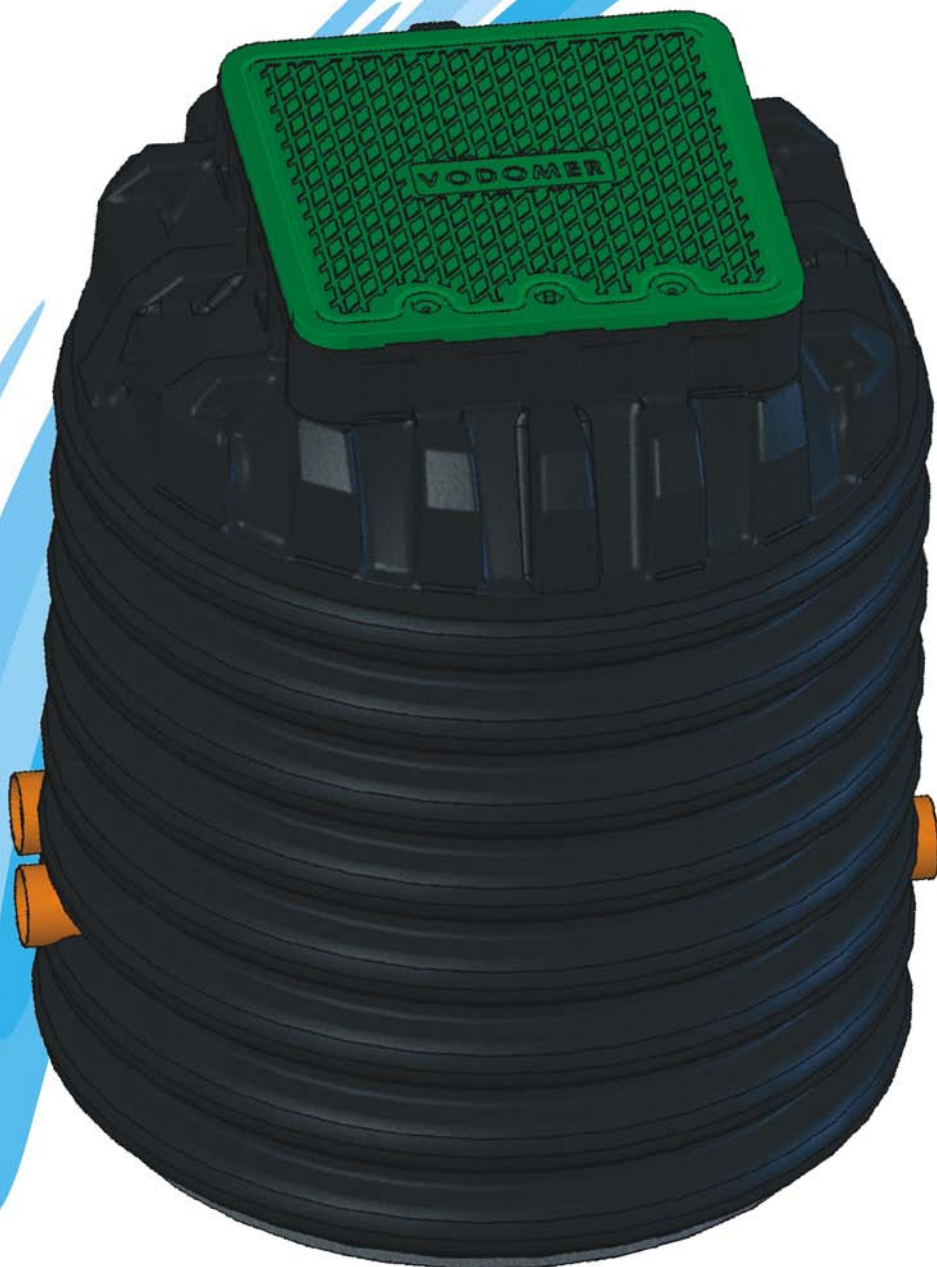

VODOTEHNIK

KM d.o.o.

VODOMERNI JAŠEK
Ø 1000 PP